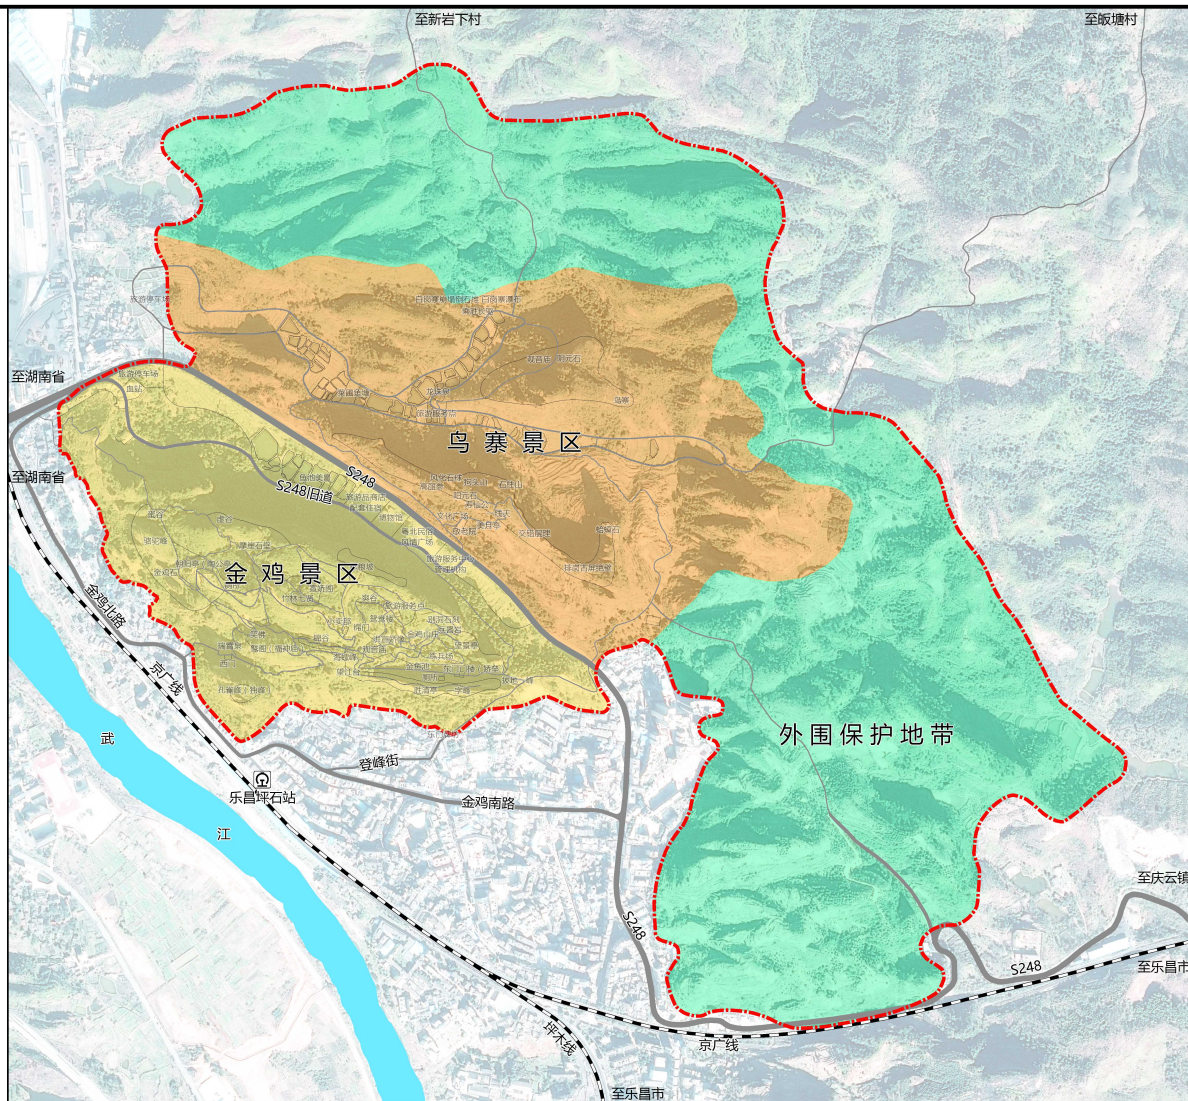

# 乐昌市金鸡岭省级风景名胜区内总体规划 (2017-2030)

规划范围图

图例

- 金鸡景区
- 鸟寨景区
- 外围保护地带
- 规划范围